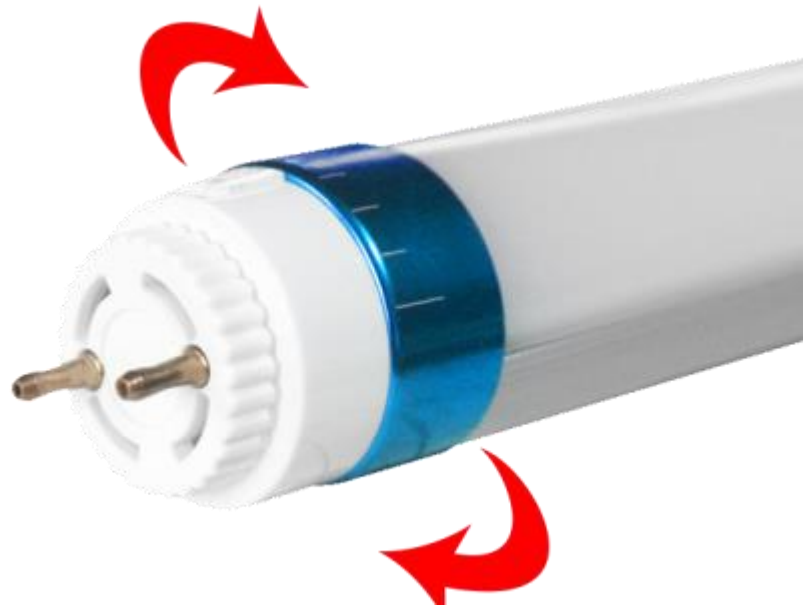

LedLamp

Made in PRC importato da RL3 s.r.l. Via della Mola 1, 00037 Segni (Roma) CF/PI 09653091000
Iscrizione al Registro dei produttori di Apparecchiature Elettriche ed Elettroniche nr: IT1405000008398
Tel. 06 9701568 oppure 06 97231488, fax 06 98380113