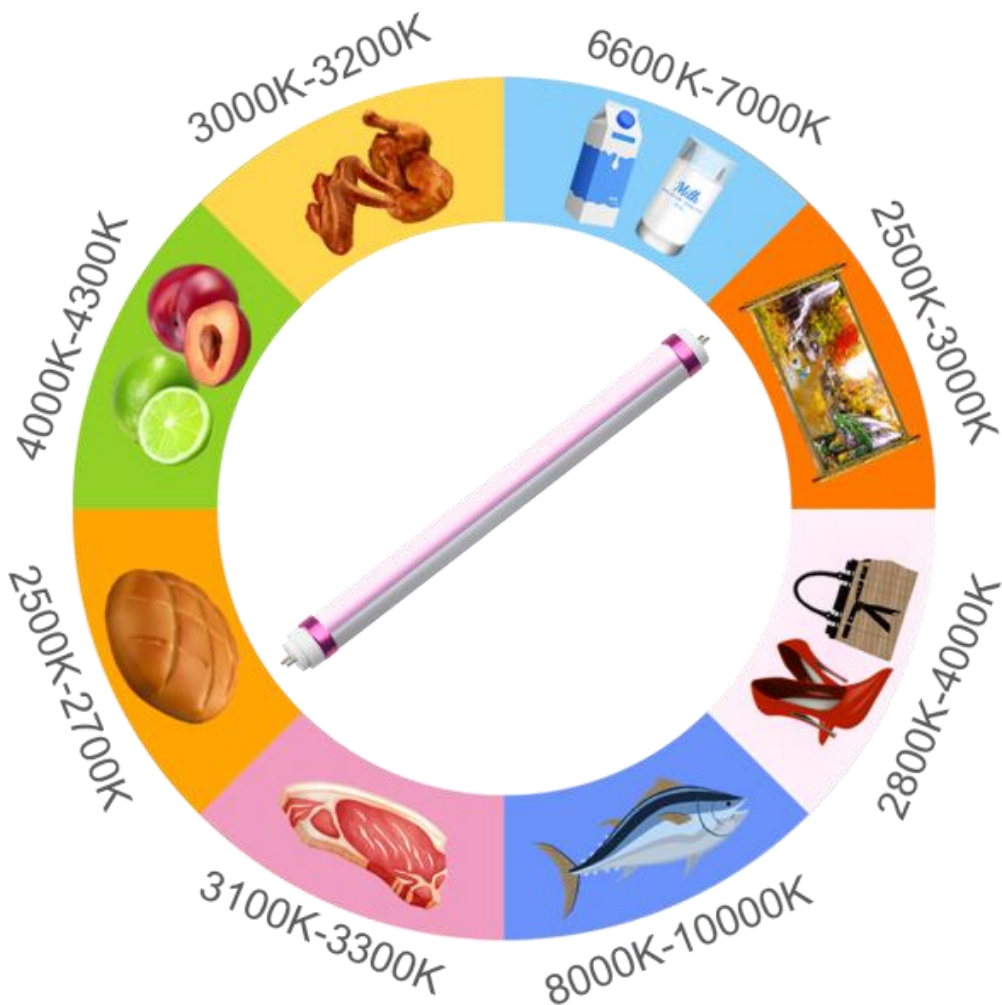

LedLamp

Made in PRC importato da RL3 s.r.l. Via della Mola 1, 00037 Segni (Roma) CF/PI 09653091000
Iscrizione al Registro dei produttori di Apparecchiature Elettriche ed Elettroniche nr: IT1405000008398
Tel. 06 9701568 oppure 06 97231488, fax 06 98380113